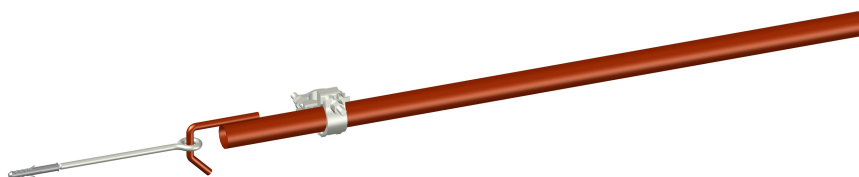

Zakotwienie

Parametry

Cena netto:	Cena brutto:	Waga:
97,30 zł	119,68 zł	7.6 kg

Dostawa

Koszty dostawy naliczą pracownicy po złożeniu zamówienia. Możliwy jest odbiór osobisty w siedzibie SG Metal. Po dodatkowe informacje zapraszam do kontaktu telefonicznego.

Opis

Montowane złączami krzyżowymi do stójek oraz do ściany za pomocą śruby, zapewnia stateczność rusztowania. Dzięki ich konstrukcji, montaż jest bardzo łatwy, a w wielu przypadkach są niezbędne do zachowania podstawowego bezpieczeństwa użytkowników.