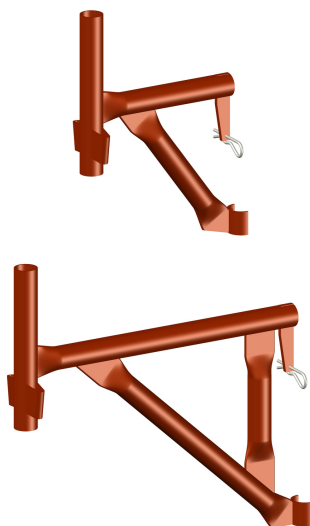

Konsola poszerzająca

Parametry

Rodzaj:	Cena netto:	Cena brutto:	Waga:
0.6m	176,70 zł	217,34 zł	8.3kg
0.9m	276,00 zł	339,48 zł	11.7kg

Dostawa

Koszty dostawy naliczą pracownicy po złożeniu zamówienia. Możliwy jest odbiór osobisty w siedzibie SG Metal lub sprawdź czy w twojej okolicy znajdują się nasz partner handlowy (zakładka "Partnerzy"). Po dodatkowe informacje zapraszam do kontaktu telefonicznego.

Opis

Element konstrukcyjny dający wiele możliwości poszerzania pomostów roboczych. Konsole pomagają nam pracować w miejscach trudno dostępnych lub pomogą nam w ominięciu przeszkód takich jak gzymsy czy krawędzie dachów. Zdecydowanie zwiększają komfort pracy.